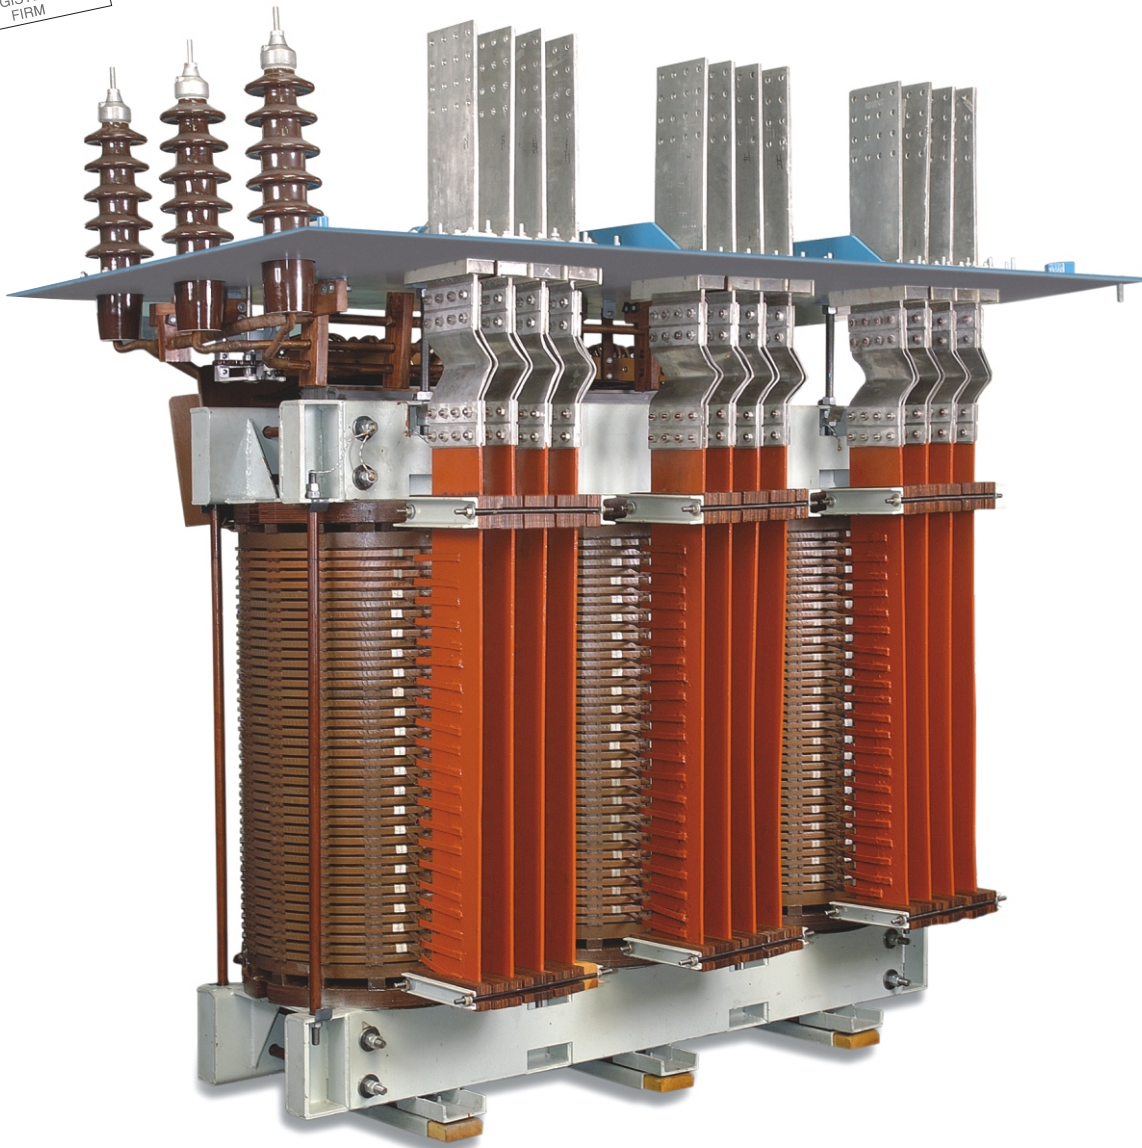

Para la industria
Electrometalúrgica y/o Electroquímica