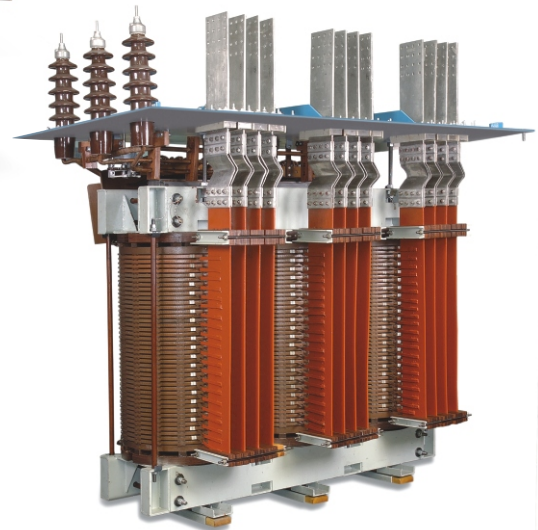

DISTINTOS DISEÑOS Y APLICACIONES

VARIOUS DESIGNS AND APPLICATIONS

Transformador para rectificación 4mVA/20.000ACC

Potencia	Relación de transformación	Corriente secundaria	Año de fabricación	Cliente	Lugar de instalación
Rated Power	Ratio	Secondary Current	Year	Customer	Plant
5500 KVA	13.200/26 V	70.000 A	1997	KEGHART	Buenos Aires