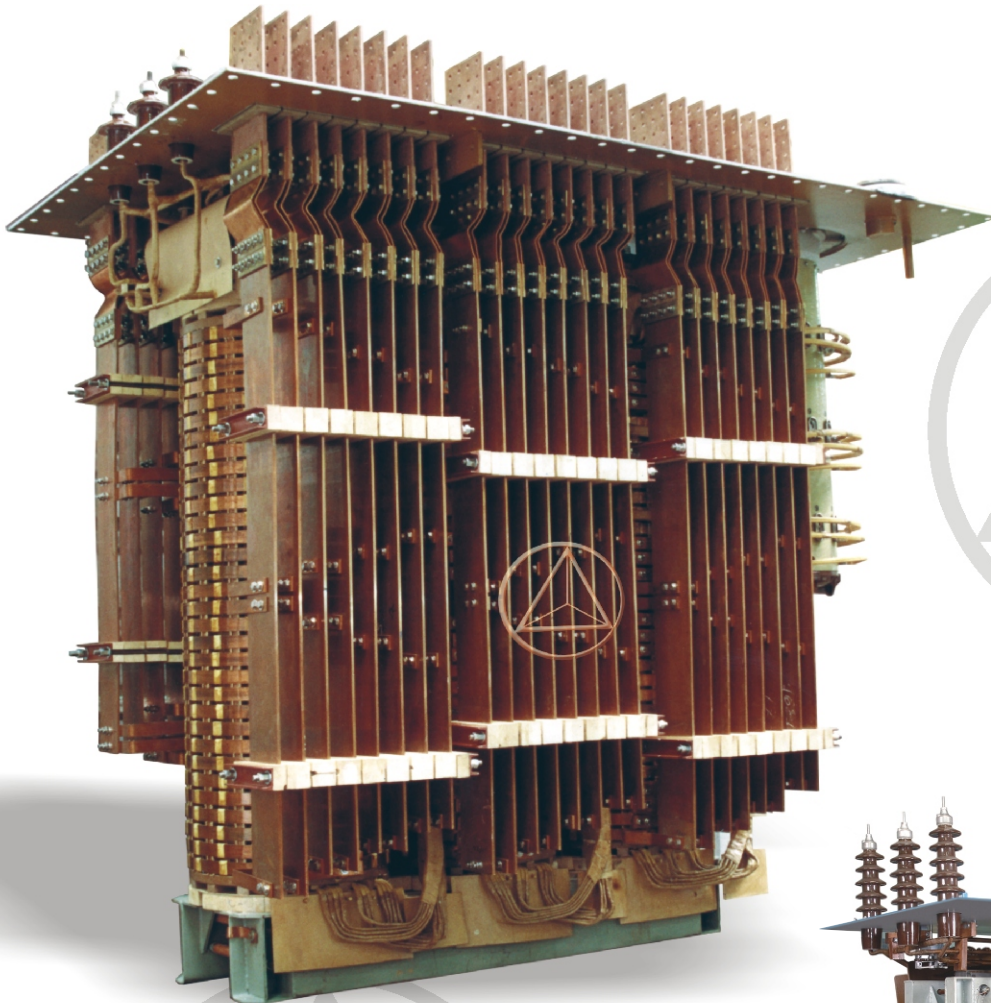

DISTINTOS DISEÑOS Y APLICACIONES

VARIOUS DESIGNS AND APPLICATIONS

Transformador para rectificación 4mVA/20.000ACC

Potencia	Relación de transformación	Corriente secundaria	Año de fabricación	Cliente	Lugar de instalación
Rated Power	Ratio	Secondary Current	Year	Customer	Plant
5500 KVA	13.200/26 V	70.000 A	1997	KEGHART	Buenos Aires